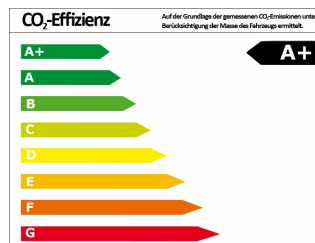

FIAT Tipo

Vorfühwagen

Druckdatum: 18.02.2019

Preis: 11.990 € MwSt. ausweisbar

Fahrzeugnummer: 14020

Fahrzeugdaten

Preis	11.990 €
Aufbauart	Kombi
Farbe	schwarz (Cinema Schwarz Metallic (Schwarz))
Türen	5
Getriebeart	Schaltgetriebe
Leistung	70 kW (95 PS)
Kraftstoff	Diesel
Kilometerstand	25.000 km
Erstzulassung	10/2016

Verbrauch und Umwelt

Schadstoffklasse	6
Umweltplakette	
CO ₂ -Emiss. komb. *	98,00 g/km
Verbrauch innerorts *	4,50 l/100km
Verbrauch außerorts *	3,30 l/100km
Verbrauch kombiniert *	3,70 l/100km
CO ₂ -Effizienzklasse	A+